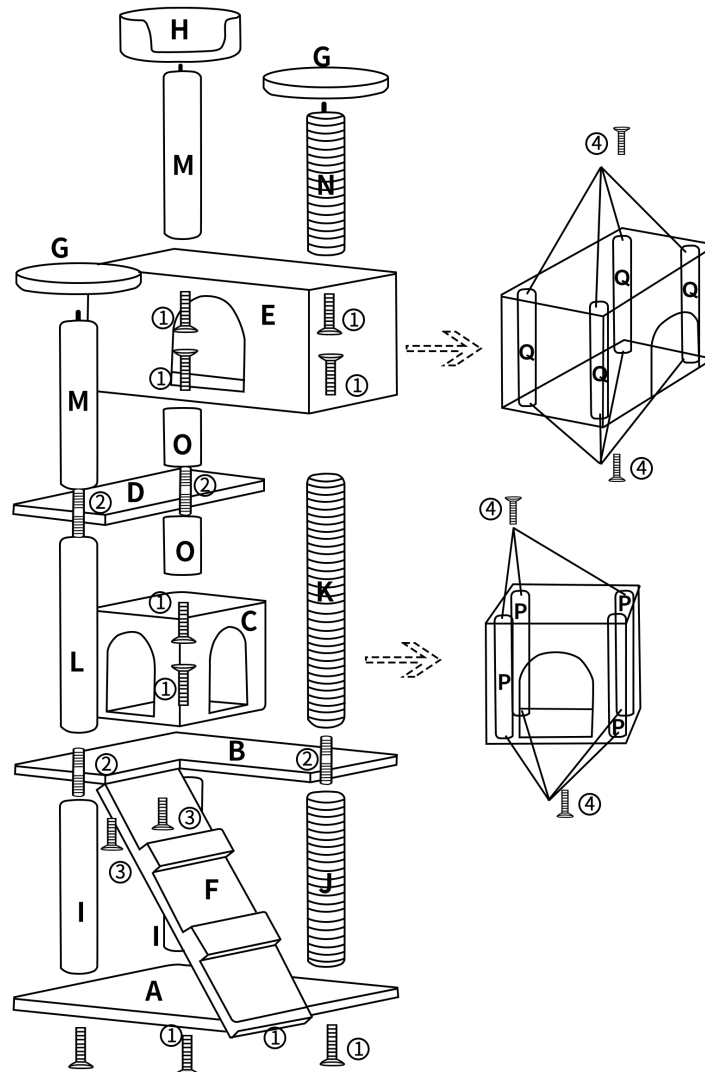

MANUAL

SCRATCHING POST

BIBI

SIZE: 50x50x130cm

1X		49*49cm	A	1X		30*18cm	F	1X		D6.8*28.5cm	L
1X		49*49cm	B	2X		D28cm	G	2X		D6.8*32cm	M
1X		25*25*20cm	C	1X		D28*9cm	H	1X		D6.8*24cm	N
1X		48*19cm	D	2X		D6.8*24cm	I	2X		D6.8*8.5cm	O
1X		49*25*24cm	E	1X		D6.8*24cm	J	4X		D3.5*17.5cm	P
				1X		D6.8*38cm	K	4X		D3.5*21.5cm	Q

- 9X (1)
- 4X (2)
- 2X (3)
- 16X (4)