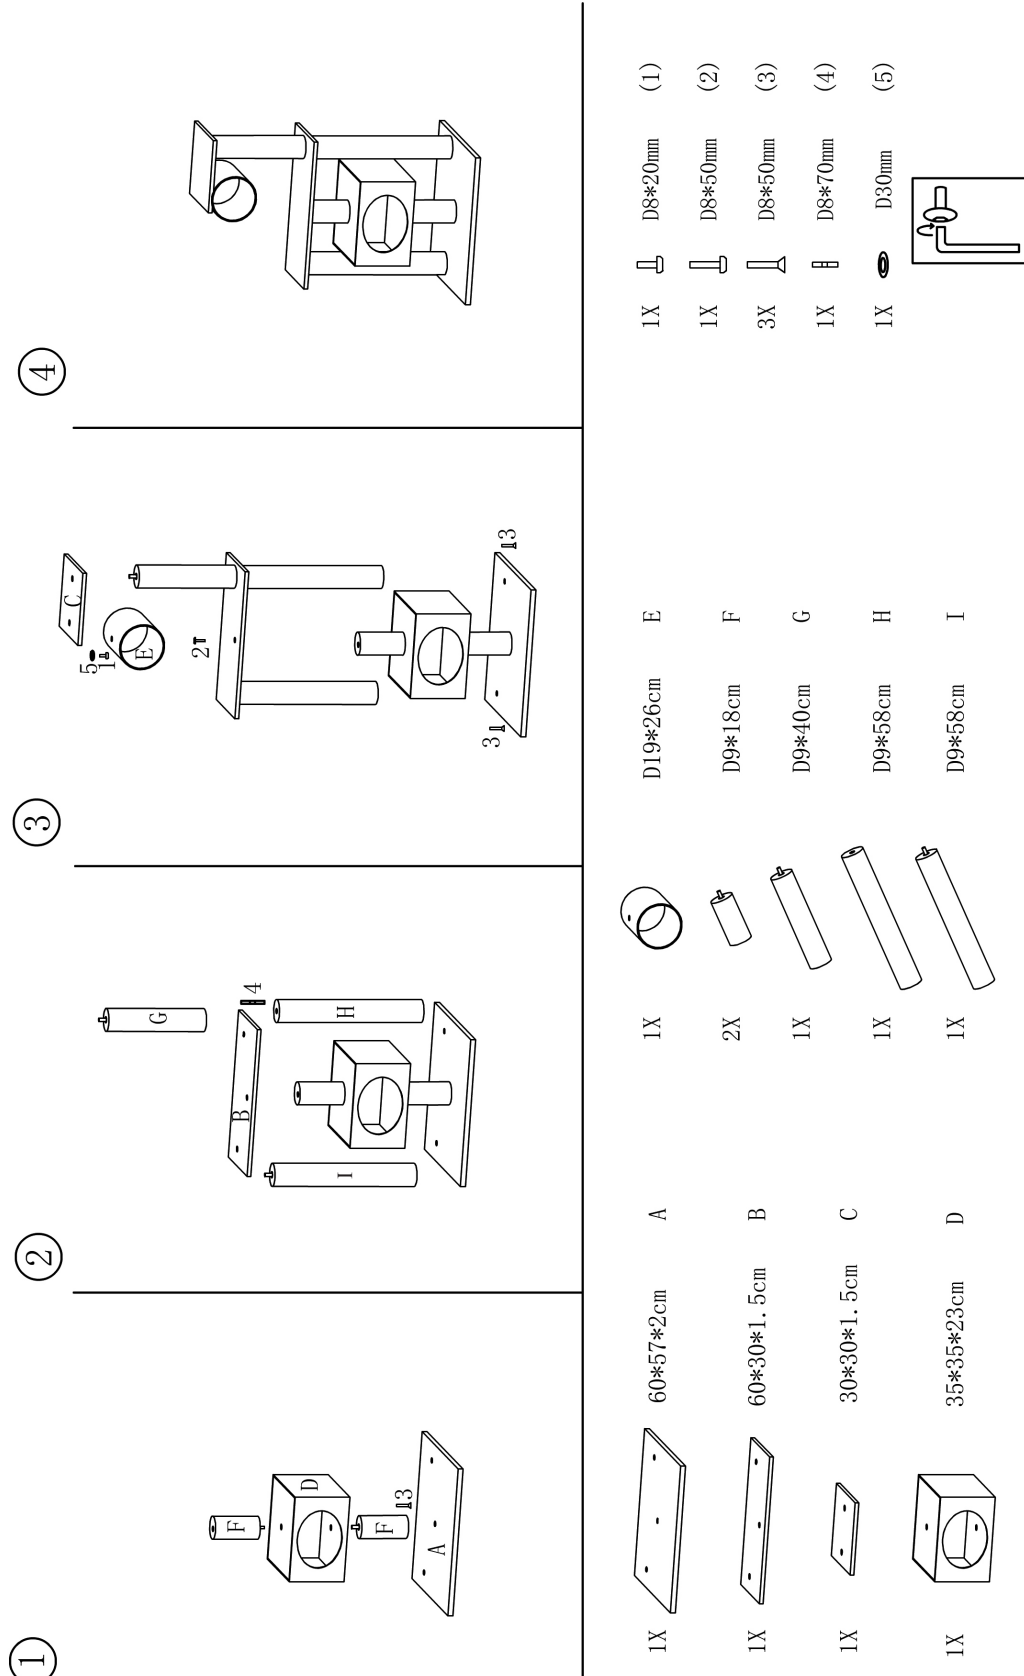

Art. No. 5334720 - 5334722

SIZE: 60\*57\*103CM