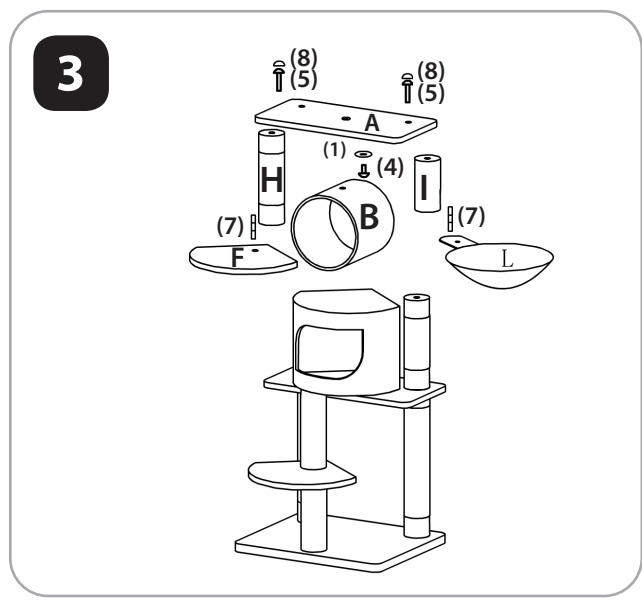

Scratching Tree

Brownie 3

Instructions

Art. No. 560568

A	1x	59 x 29 x 2 cm		F	2x	41 x 36 x 1.5 cm		(1) 2x Ø40 mm (2) 3x Ø17 mm (3) 1x Ø10 x 30 mm (4) 1x Ø10 x 25 mm (5) 3x Ø10 x 50 mm (6) 3x Ø10 x 50 mm (7) 5x Ø10 x 70 mm (8) 3x Cover
B	1x	Ø24 cm		G	2x	Ø12 x 50 cm		
C	1x	42 x 37 x 30 cm		H	2x	Ø12 x 45 cm		
D	1x	59 x 29 x 2 cm		I	1x	Ø12 x 25 cm		
E	1x	60 x 49 x 3 cm		J	1x	Ø12 x 24 cm		
				K	2x	Ø9 x 25 cm		
				L	1x	Ø40 cm		