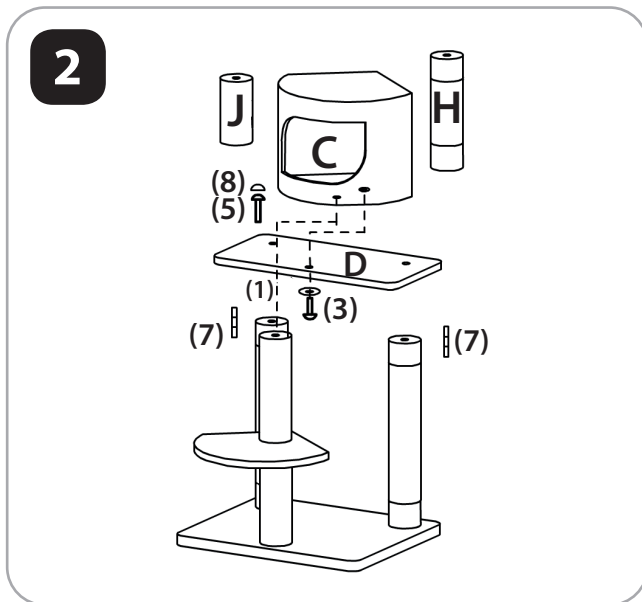

Scratching Tree

Brownie 3

Instructions

Art. No. 560568

A	1x	59 x 29 x 2 cm		F	2x	41 x 36 x 1.5 cm		(1) 2x Ø40 mm (2) 3x Ø17 mm (3) 1x Ø10 x 30 mm (4) 1x Ø10 x 25 mm (5) 3x Ø10 x 50 mm (6) 3x Ø10 x 50 mm (7) 5x Ø10 x 70 mm (8) 3x Cover
B	1x	Ø24 cm		G	2x	Ø12 x 50 cm		
C	1x	42 x 37 x 30 cm		H	2x	Ø12 x 45 cm		
D	1x	59 x 29 x 2 cm		I	1x	Ø12 x 25 cm		
E	1x	60 x 49 x 3 cm		J	1x	Ø12 x 24 cm		
				K	2x	Ø9 x 25 cm		
				L	1x	Ø40 cm		