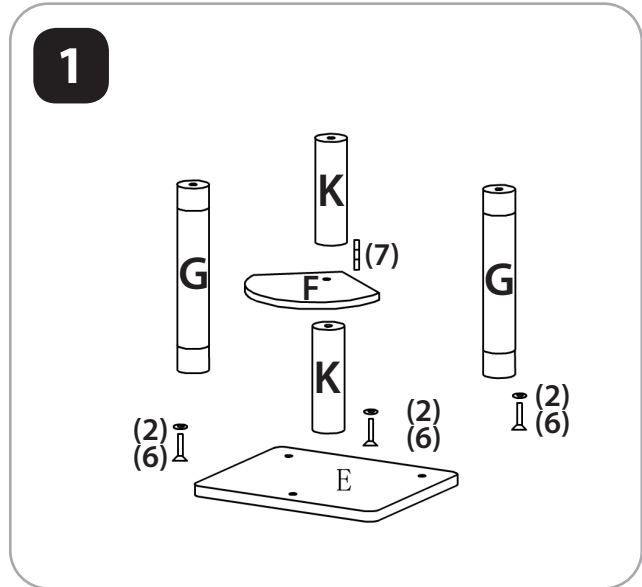

Scratching Tree

Brownie 3

Instructions

Art. No. 560568

A	1x	59 x 29 x 2 cm		F	2x	41 x 36 x 1.5 cm		(1) 2x Ø40 mm (2) 3x Ø17 mm (3) 1x Ø10 x 30 mm (4) 1x Ø10 x 25 mm (5) 3x Ø10 x 50 mm (6) 3x Ø10 x 50 mm (7) 5x Ø10 x 70 mm (8) 3x Cover
B	1x	Ø24 cm		G	2x	Ø12 x 50 cm		
C	1x	42 x 37 x 30 cm		H	2x	Ø12 x 45 cm		
D	1x	59 x 29 x 2 cm		I	1x	Ø12 x 25 cm		
E	1x	60 x 49 x 3 cm		J	1x	Ø12 x 24 cm		
				K	2x	Ø9 x 25 cm		
				L	1x	Ø40 cm		