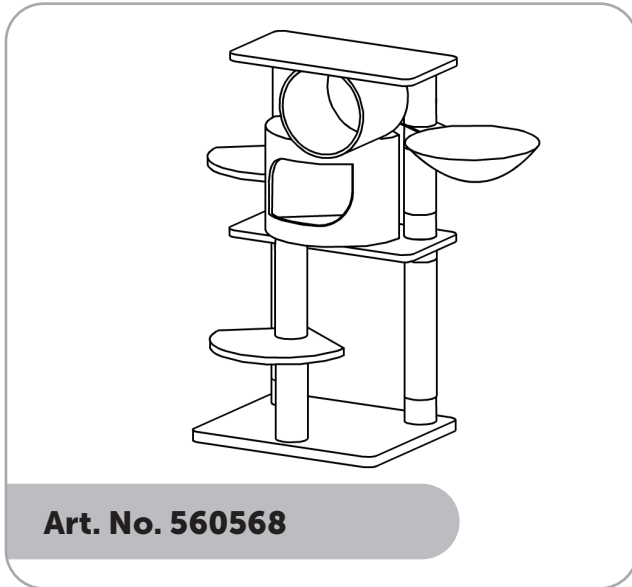

Scratching Tree

Brownie 3

Instructions

Art. No. 560568

A	1x	59 x 29 x 2 cm		F	2x	41 x 36 x 1.5 cm		(1) 2x Ø40 mm (2) 3x Ø17 mm (3) 1x Ø10 x 30 mm (4) 1x Ø10 x 25 mm (5) 3x Ø10 x 50 mm (6) 3x Ø10 x 50 mm (7) 5x Ø10 x 70 mm (8) 3x Cover
B	1x	Ø24 cm		G	2x	Ø12 x 50 cm		
C	1x	42 x 37 x 30 cm		H	2x	Ø12 x 45 cm		
D	1x	59 x 29 x 2 cm		I	1x	Ø12 x 25 cm		
E	1x	60 x 49 x 3 cm		J	1x	Ø12 x 24 cm		
				K	2x	Ø9 x 25 cm		
				L	1x	Ø40 cm		