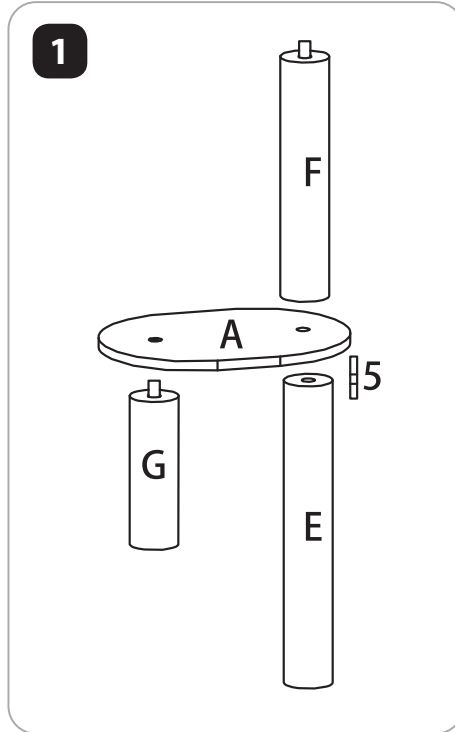

Echo

Instructions

Art. No. 560980 - 560981

A	1x		40 x 30 x 1.8 cm
B	1x		D32 x 25 cm
C	1x		48 x 34 x 2.2 cm
D	1x		D32 x 9 cm
E	1x		D7.5 x 48 cm
F	1x		D7.5 x 38 cm

G 1x 	1	2x		D27mm	4	1x		D8 x 35mm
	2	1x		D30mm	5	1x		D8 x 70mm
	3	1x		D8 x 50mm	6	1x		D8 x 50mm