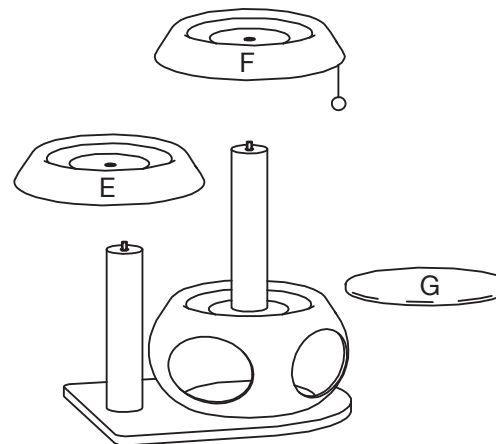

Ref.No.  
431-441879

ebi

EUROPET BERNINA INTERNATIONAL B.V.  
P.O. Box 6 - 5420 AA Gemert-Bakel  
The Netherlands  
info@ebi.eu - www.ebi.eu

Part of

LAROY  
GROUP

Maple

Bauanleitung - Assembly instruction - Montage-instructies - Instructions de montage -  
istruzioni di montaggio - Instrucción de montaje

1

2

3

4

Teile / Delen / Pièces / Parts /  
Parti / Piezas

1X  68 x 56 x 2,5 cm (A)

1X  Ø50 x 28 cm (B)

1X  Ø9 x 50 cm (C)

1X  Ø9 x 50 cm (D)

1X  Ø45 x 6 cm (E)

1X  Ø45 x 6 cm (F)

1X  Ø40 cm (G)

1X  Ø10 x 50 mm (1)

1X  Ø10 x 35 mm (2)

2X  Ø32 mm (3)