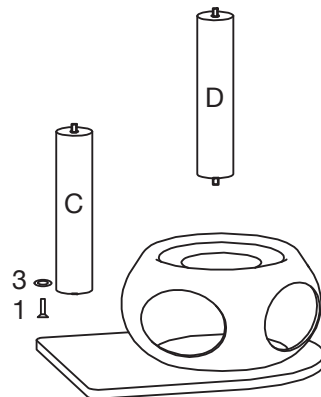

Ref.No.  
431-441879

ebi

EUROPET BERNINA INTERNATIONAL B.V.  
P.O. Box 6 - 5420 AA Gemert-Bakel  
The Netherlands  
info@ebi.eu - www.ebi.eu

Part of

LAROY  
GROUP

Maple

Bauanleitung - Assembly instruction - Montage-instructies - Instructions de montage -  
istruzioni di montaggio - Instrucción de montaje

1

2

3

4

Teile / Delen / Pièces / Parts /  
Parti / Piezas

1X  68 x 56 x 2,5 cm (A)

1X  Ø50 x 28 cm (B)

1X  Ø9 x 50 cm (C)

1X  Ø9 x 50 cm (D)

1X  Ø45 x 6 cm (E)

1X  Ø45 x 6 cm (F)

1X  Ø40 cm (G)

1X  Ø10 x 50 mm (1)

1X  Ø10 x 35 mm (2)

2X  Ø32 mm (3)