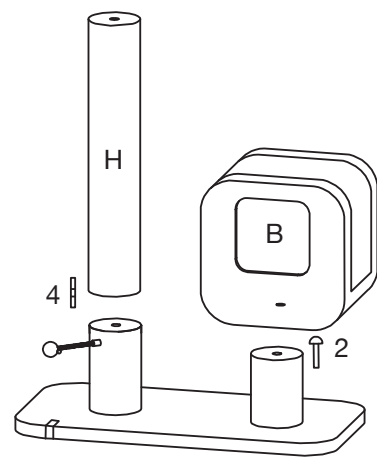

EUROPET BERNINA INTERNATIONAL B.V.
Energieweg 35, 5422 VM Gemert-Bakel
The Netherlands
info@ebi.eu - www.ebi.eu

Nagoya

Bauanleitung - Assembly instruction - Montage-instructies - Instructions de montage -
istruzioni di montaggio - Instrucción de montaje

1

2

3

3

Teile / Delen / Pièces / Parts /
Parti / Piezas

- 1X 78 x 40 x 3cm (A)
- 1X 35 x 30 x 35cm (B)
- 1X 40 x 40 x 7cm (C)
- 1X 38 x 38 x 4,5cm (D)
- 1X 40 x 30cm (E)

- 1X Ø 12 x 15cm (F)
- 1X Ø 12 x 20cm (G)
- 1X Ø 12 x 65cm (H)
- 1X (I)

- 2X Ø 40mm (1)
- 1X Ø 10 x 50mm (2)
- 2X Ø 10 x 60mm (3)
- 1X Ø 10 x 70mm (4)
- 1X Ø 10 x 42mm (5)