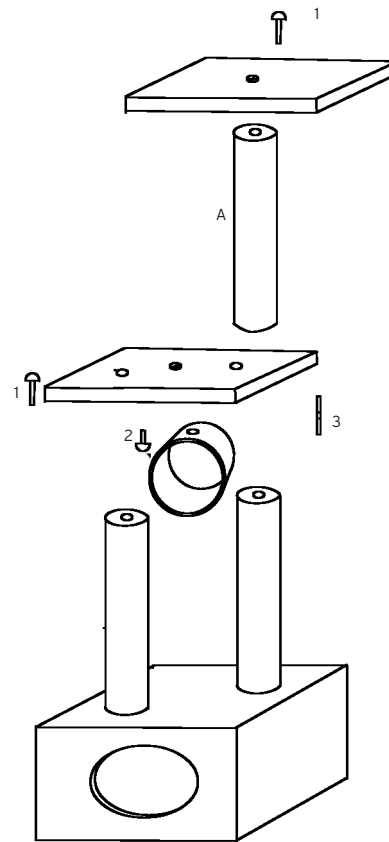

Scratcher's dream

Katzenkratzmöbel | Kattenkrabmeubel | Meuble à chat
Cat scratching furniture | Mueble para trepar | Saltagati

classic
Rodo

431-406854
431-406861
431-406878

38 x 38 x 110 cm

1**2****3**
Teile/ Delen/ Pièces/ Parts/ Parti/ Piezas:
