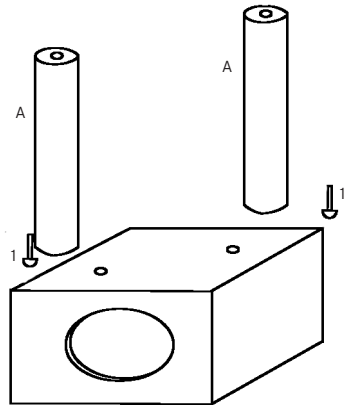

Scratcher's dream

Katzenkratzmöbel | Kattenkrabmeubel | Meuble à chat
Cat scratching furniture | Mueble para trepar | Saltagati

classic
Rodo

431-406854
431-406861
431-406878

38 x 38 x 110 cm

1**2****3**
Teile/ Delen/ Pièces/ Parts/ Parti/ Piezas:
