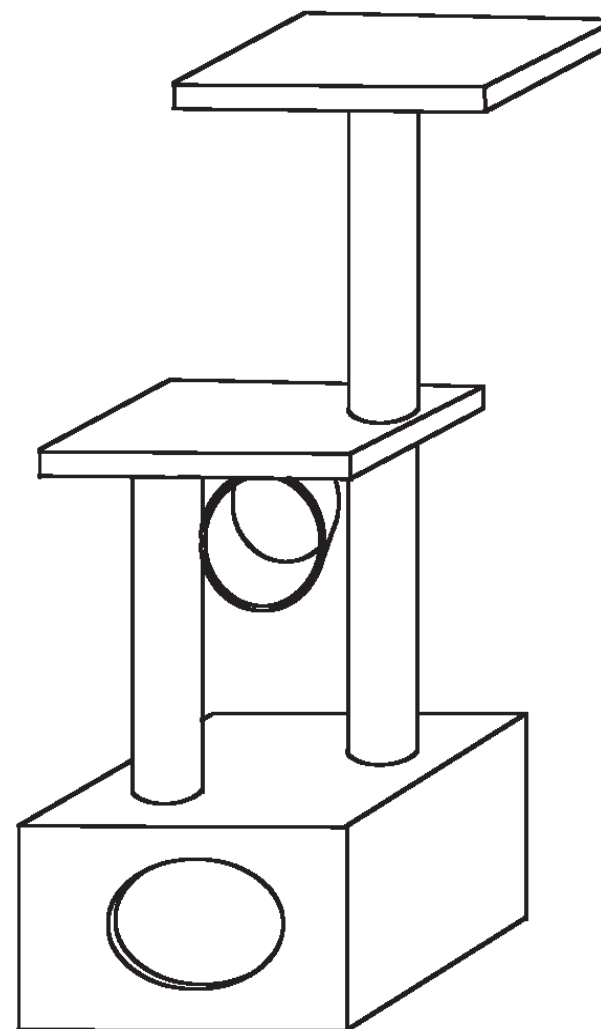

Scratcher's dream

Katzenkratzmöbel | Kattenkrabmeubel | Meuble à chat
Cat scratching furniture | Mueble para trepar | Saltagati

classic
Rodo

431-406854
431-406861
431-406878

38 x 38 x 110 cm

1**2****3**
Teile/ Delen/ Pièces/ Parts/ Parti/ Piezas:
