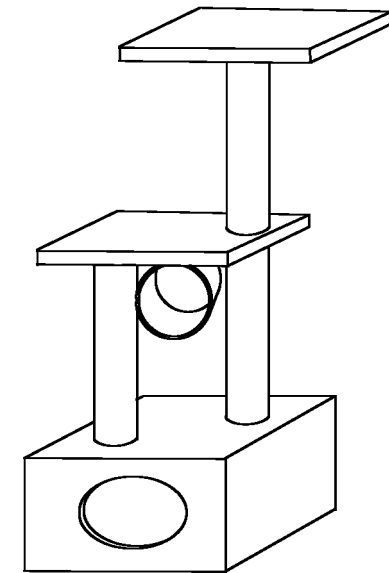

Scratcher's dream

Katzenkratzmöbel | Kattenkrabmeubel | Meuble à chat
Cat scratching furniture | Mueble para trepar | Saltagati

classic
Rodo

431-406854
431-406861
431-406878

38 x 38 x 110 cm

1**2****3**
Teile/ Delen/ Pièces/ Parts/ Parti/ Piezas:
