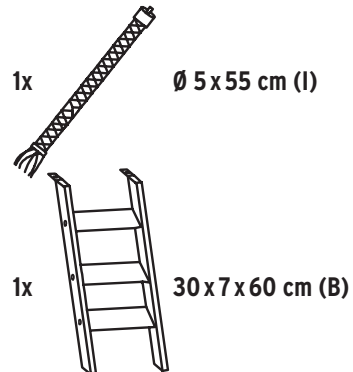

Scratcher's dream

Katzenkratzmöbel | Kattenkrabmeubel | Meuble à chat
Cat scratching furniture | Mueble para trepar | Saltagati

comfort plus
Zion Canyon

431-428658
431-428665
431-428672

66 x 66 x 138 cm

1

2

3

Teile/ Delen/ Pièces/ Parts/ Parti/ Piezas:

- | | | | |
|----|-----------------|----|---------------|
| 4x | Ø10 x 80 mm (1) | 5x | Ø24 (6) |
| 1x | Ø10 x 40 mm (2) | 2x | Ø6x20 mm (7) |
| 2x | Ø10 x 45 mm (3) | 9x | cover (8) |
| 1x | Ø10 x 80 mm (4) | 4x | (9) |
| 3x | Ø10 x 60 mm (5) | 2x | Ø4x12 mm (10) |