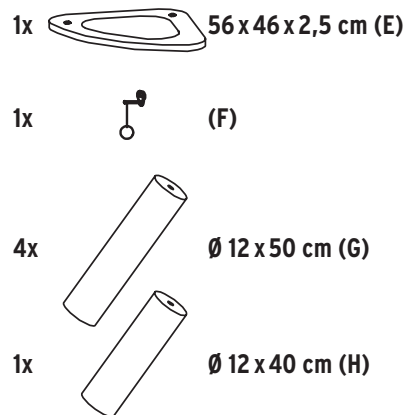

Scratcher's dream

Katzenkratzmöbel | Kattenkrabmeubel | Meuble à chat
Cat scratching furniture | Mueble para trepar | Saltagati

comfort plus
Zion Canyon

431-428658
431-428665
431-428672

66 x 66 x 138 cm

1

2

3

Teile/ Delen/ Pièces/ Parts/ Parti/ Piezas:

- | | | | |
|----|-----------------|----|---------------|
| 4x | Ø10 x 80 mm (1) | 5x | Ø24 (6) |
| 1x | Ø10 x 40 mm (2) | 2x | Ø6x20 mm (7) |
| 2x | Ø10 x 45 mm (3) | 9x | cover (8) |
| 1x | Ø10 x 80 mm (4) | 4x | (9) |
| 3x | Ø10 x 60 mm (5) | 2x | Ø4x12 mm (10) |