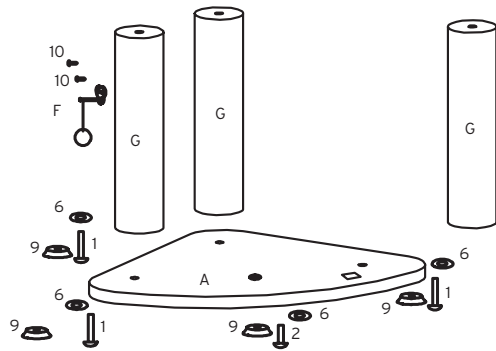

Scratcher's dream

Katzenkratzmöbel | Kattenkrabmeubel | Meuble à chat
Cat scratching furniture | Mueble para trepar | Saltagati

comfort plus
Zion Canyon

431-428658
431-428665
431-428672

66 x 66 x 138 cm

1

2

3

Teile/ Delen/ Pièces/ Parts/ Parti/ Piezas:

- | | | | |
|----|-----------------|----|---------------|
| 4x | Ø10 x 80 mm (1) | 5x | Ø24 (6) |
| 1x | Ø10 x 40 mm (2) | 2x | Ø6x20 mm (7) |
| 2x | Ø10 x 45 mm (3) | 9x | cover (8) |
| 1x | Ø10 x 80 mm (4) | 4x | (9) |
| 3x | Ø10 x 60 mm (5) | 2x | Ø4x12 mm (10) |