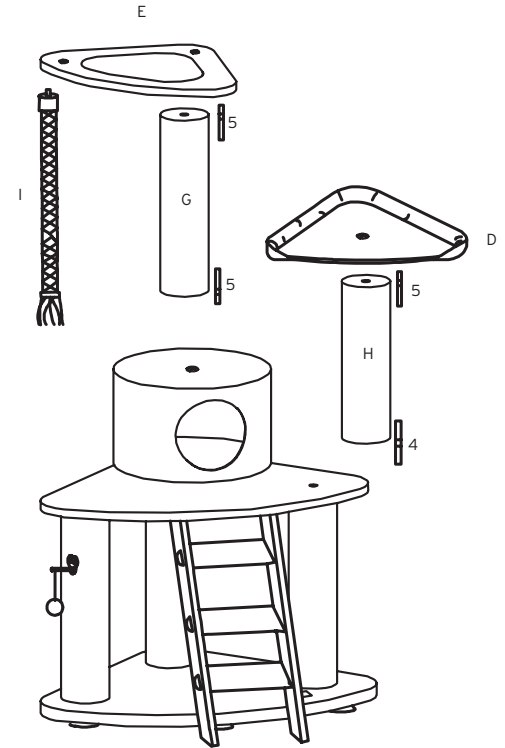

Scratcher's dream

Katzenkratzmöbel | Kattenkrabmeubel | Meuble à chat
Cat scratching furniture | Mueble para trepar | Saltagati

comfort plus
Zion Canyon

431-428658
431-428665
431-428672

66 x 66 x 138 cm

1

2

3

Teile/ Delen/ Pièces/ Parts/ Parti/ Piezas:

- | | | | |
|----|-----------------|----|---------------|
| 4x | Ø10 x 80 mm (1) | 5x | Ø24 (6) |
| 1x | Ø10 x 40 mm (2) | 2x | Ø6x20 mm (7) |
| 2x | Ø10 x 45 mm (3) | 9x | cover (8) |
| 1x | Ø10 x 80 mm (4) | 4x | (9) |
| 3x | Ø10 x 60 mm (5) | 2x | Ø4x12 mm (10) |