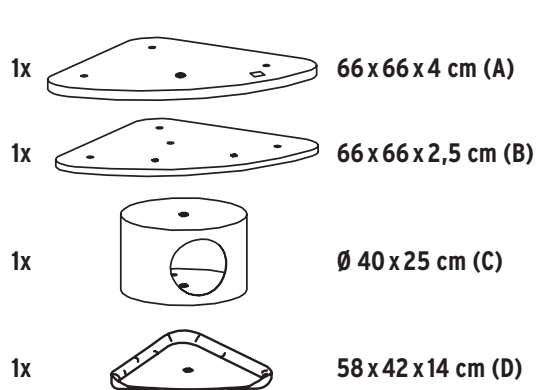

Scratcher's dream

Katzenkratzmöbel | Kattenkrabmeubel | Meuble à chat
Cat scratching furniture | Mueble para trepar | Saltagati

comfort plus
Zion Canyon

431-428658
431-428665
431-428672

66 x 66 x 138 cm

1

2

3

Teile/ Delen/ Pièces/ Parts/ Parti/ Piezas:

- | | | | |
|----|-----------------|----|---------------|
| 4x | Ø10 x 80 mm (1) | 5x | Ø24 (6) |
| 1x | Ø10 x 40 mm (2) | 2x | Ø6x20 mm (7) |
| 2x | Ø10 x 45 mm (3) | 9x | cover (8) |
| 1x | Ø10 x 80 mm (4) | 4x | (9) |
| 3x | Ø10 x 60 mm (5) | 2x | Ø4x12 mm (10) |