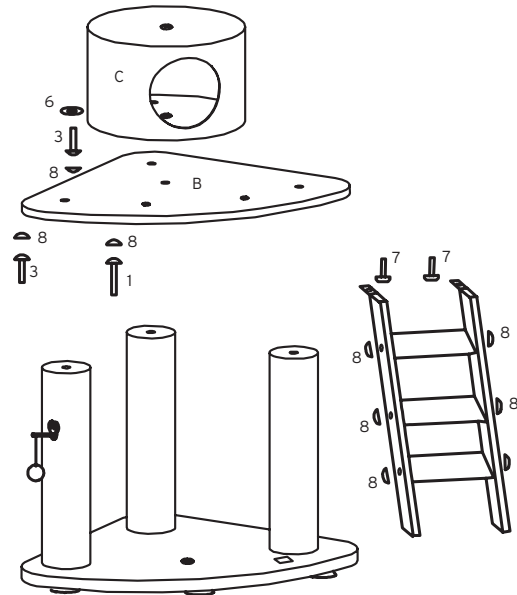

Scratcher's dream

Katzenkratzmöbel | Kattenkrabmeubel | Meuble à chat
Cat scratching furniture | Mueble para trepar | Saltagati

comfort plus
Zion Canyon

431-428658
431-428665
431-428672

66 x 66 x 138 cm

1

2

3

Teile/ Delen/ Pièces/ Parts/ Parti/ Piezas:

- | | | | |
|----|-----------------|----|---------------|
| 4x | Ø10 x 80 mm (1) | 5x | Ø24 (6) |
| 1x | Ø10 x 40 mm (2) | 2x | Ø6x20 mm (7) |
| 2x | Ø10 x 45 mm (3) | 9x | cover (8) |
| 1x | Ø10 x 80 mm (4) | 4x | (9) |
| 3x | Ø10 x 60 mm (5) | 2x | Ø4x12 mm (10) |