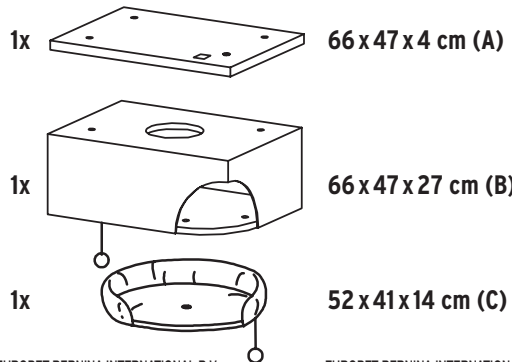

Scratcher's dream

Katzenkratzmöbel | Kattenkrabmeubel | Meuble à chat
Cat scratching furniture | Mueble para trepar | Saltagati

comfort plus
Bryce Canyon

431-428627
431-428634
431-428641

66 x 47 x 170 cm

1

2

3

Teile/ Delen/ Pièces/ Parts/ Parti/ Piezas:

- | | | | |
|----|-----------------|-----|------------|
| 3x | Ø10 x 80 mm (1) | 4x | Ø24 mm (7) |
| 6x | Ø10 x 45 mm (2) | 2x | Ø40 mm (8) |
| 1x | Ø10 x 40 mm (3) | 14x | cover (9) |
| 2x | Ø10 x 35 mm (4) | 4x | (10) |
| 1x | Ø10 x 80 mm (5) | | |
| 1x | Ø10 x 60 mm (6) | | |