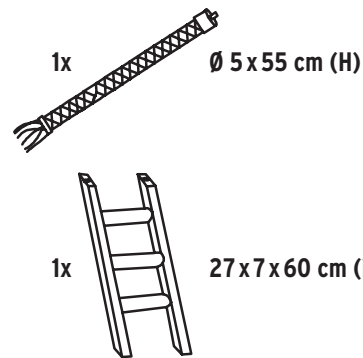

Scratcher's dream

Katzenkratzmöbel | Kattenkrabmeubel | Meuble à chat
Cat scratching furniture | Mueble para trepar | Saltagati

comfort plus
Bryce Canyon

431-428627
431-428634
431-428641

66 x 47 x 170 cm

1

2

3

Teile/ Delen/ Pièces/ Parts/ Parti/ Piezas:

- | | | | |
|----|-----------------|-----|------------|
| 3x | Ø10 x 80 mm (1) | 4x | Ø24 mm (7) |
| 6x | Ø10 x 45 mm (2) | 2x | Ø40 mm (8) |
| 1x | Ø10 x 40 mm (3) | 14x | cover (9) |
| 2x | Ø10 x 35 mm (4) | 4x | (10) |
| 1x | Ø10 x 80 mm (5) | | |
| 1x | Ø10 x 60 mm (6) | | |