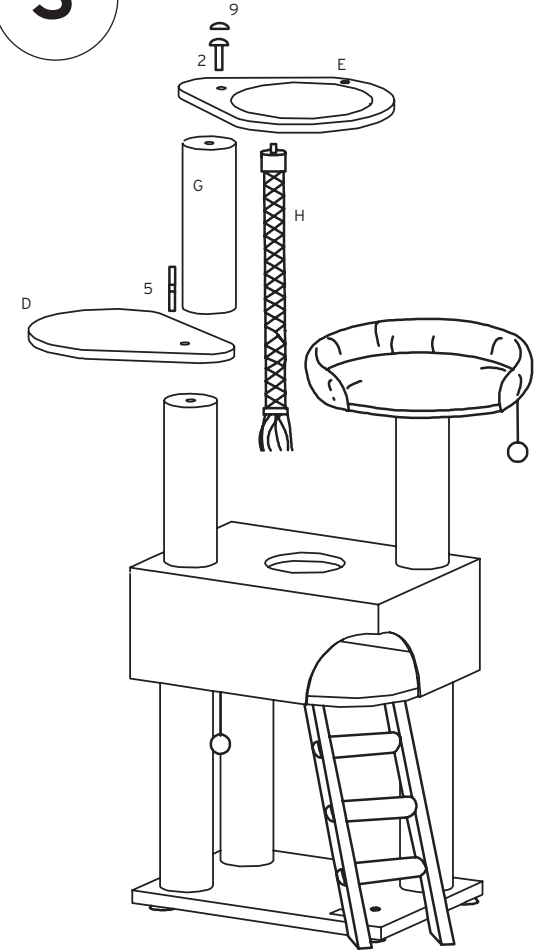

Scratcher's dream

Katzenkratzmöbel | Kattenkrabmeubel | Meuble à chat
Cat scratching furniture | Mueble para trepar | Saltagati

comfort plus
Bryce Canyon

431-428627
431-428634
431-428641

66 x 47 x 170 cm

1

2

3

Teile/ Delen/ Pièces/ Parts/ Parti/ Piezas:

- | | | | |
|----|-----------------|-----|------------|
| 3x | Ø10 x 80 mm (1) | 4x | Ø24 mm (7) |
| 6x | Ø10 x 45 mm (2) | 2x | Ø40 mm (8) |
| 1x | Ø10 x 40 mm (3) | 14x | cover (9) |
| 2x | Ø10 x 35 mm (4) | 4x | (10) |
| 1x | Ø10 x 80 mm (5) | | |
| 1x | Ø10 x 60 mm (6) | | |