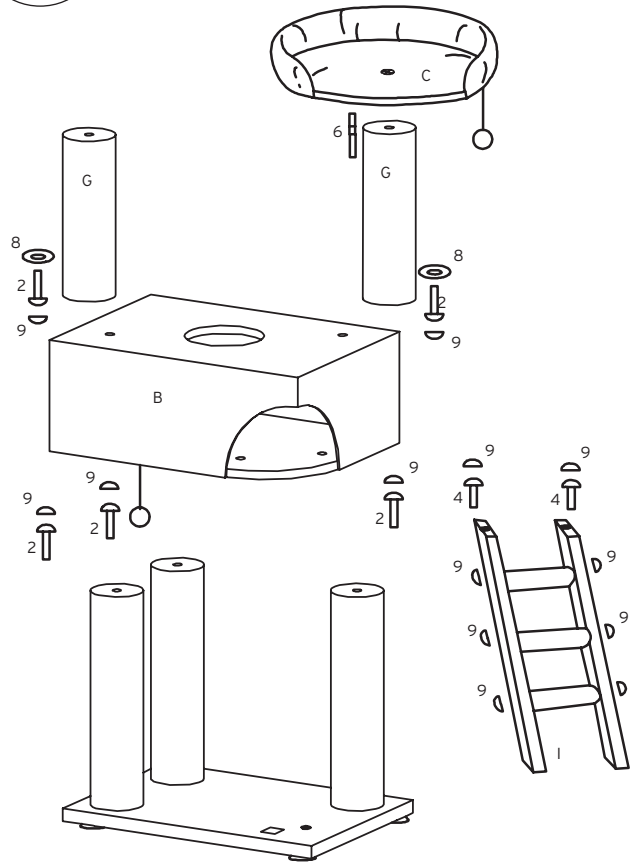

Scratcher's dream

Katzenkratzmöbel | Kattenkrabmeubel | Meuble à chat
Cat scratching furniture | Mueble para trepar | Saltagati

comfort plus
Bryce Canyon

431-428627
431-428634
431-428641

66 x 47 x 170 cm

1

2

3

Teile/ Delen/ Pièces/ Parts/ Parti/ Piezas:

- | | | | |
|----|-----------------|-----|------------|
| 3x | Ø10 x 80 mm (1) | 4x | Ø24 mm (7) |
| 6x | Ø10 x 45 mm (2) | 2x | Ø40 mm (8) |
| 1x | Ø10 x 40 mm (3) | 14x | cover (9) |
| 2x | Ø10 x 35 mm (4) | 4x | (10) |
| 1x | Ø10 x 80 mm (5) | | |
| 1x | Ø10 x 60 mm (6) | | |