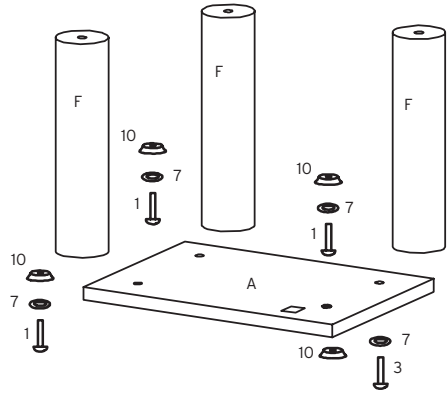

Scratcher's dream

Katzenkratzmöbel | Kattenkrabmeubel | Meuble à chat
Cat scratching furniture | Mueble para trepar | Saltagati

comfort plus
Bryce Canyon

431-428627
431-428634
431-428641

66 x 47 x 170 cm

1

2

3

Teile/ Delen/ Pièces/ Parts/ Parti/ Piezas:

- | | | | |
|----|-----------------|-----|------------|
| 3x | Ø10 x 80 mm (1) | 4x | Ø24 mm (7) |
| 6x | Ø10 x 45 mm (2) | 2x | Ø40 mm (8) |
| 1x | Ø10 x 40 mm (3) | 14x | cover (9) |
| 2x | Ø10 x 35 mm (4) | 4x | (10) |
| 1x | Ø10 x 80 mm (5) | | |
| 1x | Ø10 x 60 mm (6) | | |