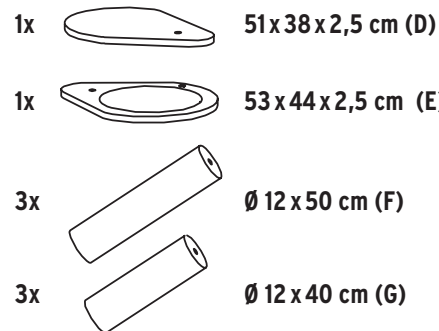

Scratcher's dream

Katzenkratzmöbel | Kattenkrabmeubel | Meuble à chat
Cat scratching furniture | Mueble para trepar | Saltagati

comfort plus
Bryce Canyon

431-428627
431-428634
431-428641

66 x 47 x 170 cm

1

2

3

Teile/ Delen/ Pièces/ Parts/ Parti/ Piezas:

- | | | | |
|----|-----------------|-----|------------|
| 3x | Ø10 x 80 mm (1) | 4x | Ø24 mm (7) |
| 6x | Ø10 x 45 mm (2) | 2x | Ø40 mm (8) |
| 1x | Ø10 x 40 mm (3) | 14x | cover (9) |
| 2x | Ø10 x 35 mm (4) | 4x | (10) |
| 1x | Ø10 x 80 mm (5) | | |
| 1x | Ø10 x 60 mm (6) | | |