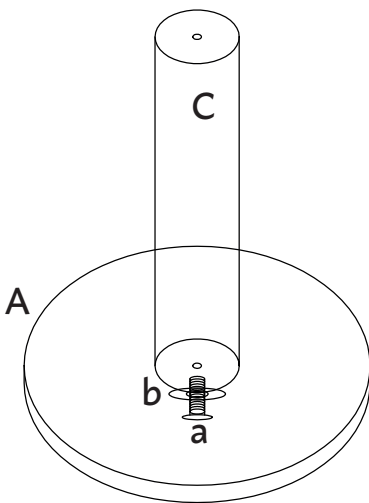

MANUAL

SCRATCHING POST FANNY

SIZE: 40x40x60cm

1X

A

1X

B

1X

C

2X  40mm (a)

1X  (b)

1X  (c)

1X  (d)

1X 

1

2