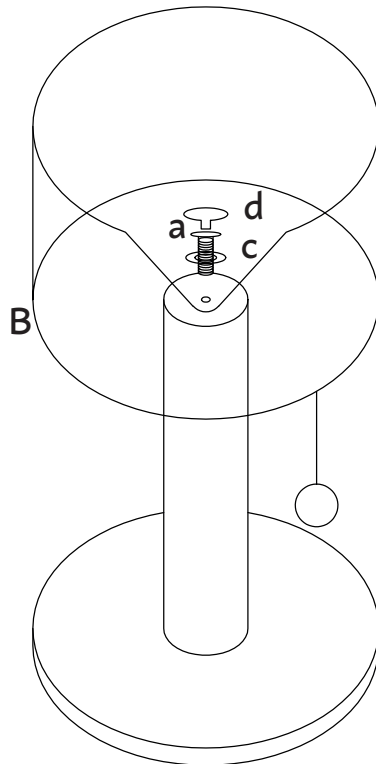

MANUAL

SCRATCHING POST FANNY

SIZE: 40x40x60cm

1X

A

1X

B

1X

C

2X  40mm (a)

1X  (b)

1X  (c)

1X  (d)

1X 

1

2