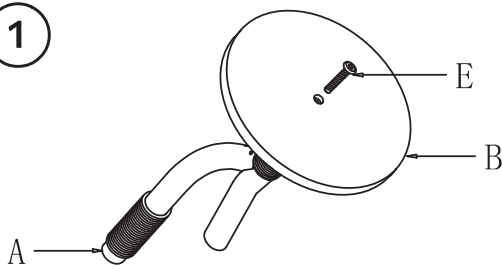

## SCRATCHING POST NINA

SIZE: 46x40x86cm

A

1PC

D

1PC

B

1PC

E

2PCS

C

1PC

F

1PC

1

2